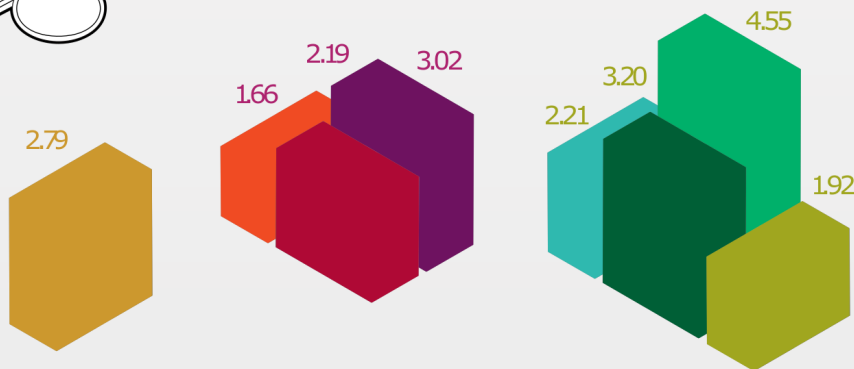

G20 국가 별 연구 성과 2019

2018~19년 연구 지표로 본 G20 국가 순위

자국 인용 영향력

국제 인용 영향력

GERD* : GDP %

*국내총연구개발비

특허권

1,000명 당 연구자