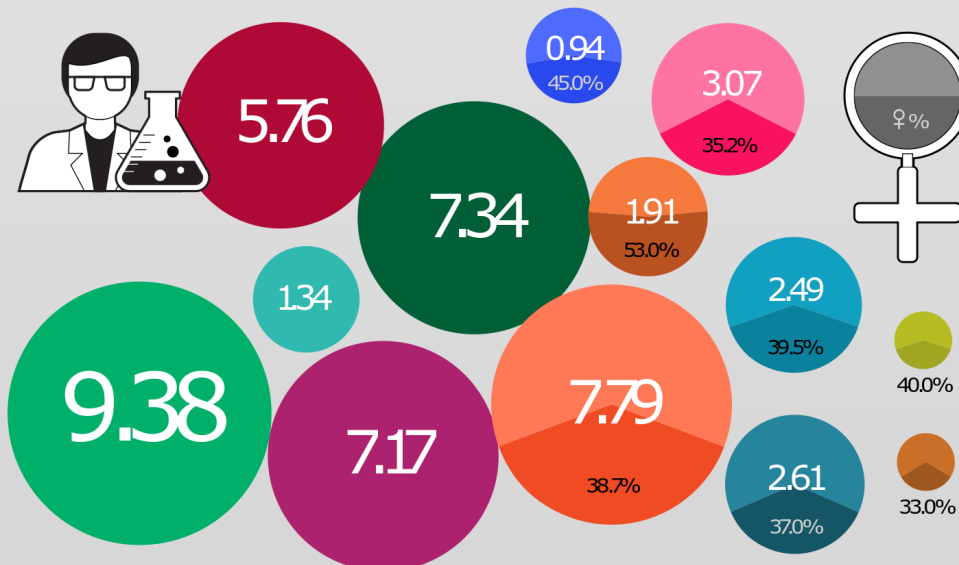

G20 국가 별 연구 성과 2019

2018~19년 연구 지표로 본 G20 국가 순위

자국 인용 영향력

국제 인용 영향력

GERD* : GDP %

*국내총연구개발비

특허권

1,000명 당 연구자

n>0.9

여성 : 남성 (연구자)