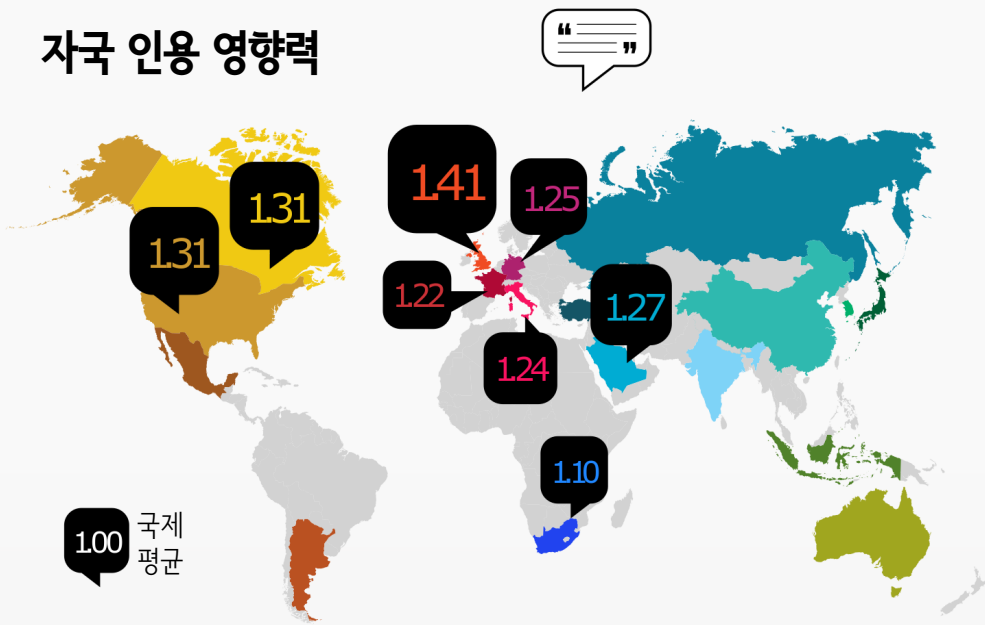

G20 국가 별 연구 성과 2019

2018~19년 연구 지표로 본 G20 국가 순위

자국 인용 영향력

국제 인용 영향력

GERD* : GDP %

*국내총연구개발비

특허권

1,000명 당 연구자

n>0.9

여성 : 남성 (연구자)