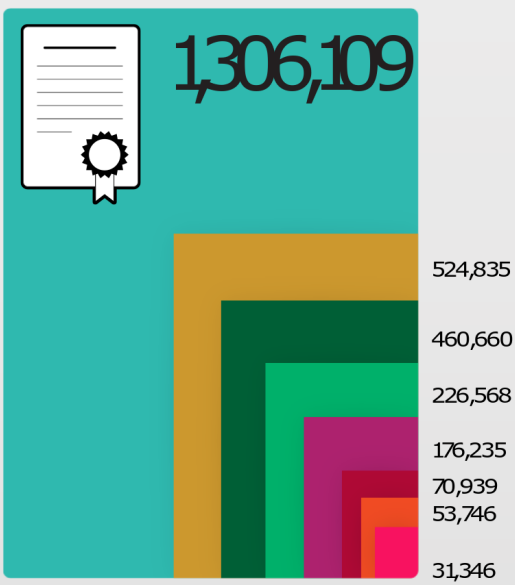

G20 국가 별 연구 성과 2019

2018~19년 연구 지표로 본 G20 국가 순위

자국 인용 영향력

국제 인용 영향력

GERD* : GDP %

*국내총연구개발비

특허권

1,000명 당 연구자

n>0.9

여성 : 남성 (연구자)