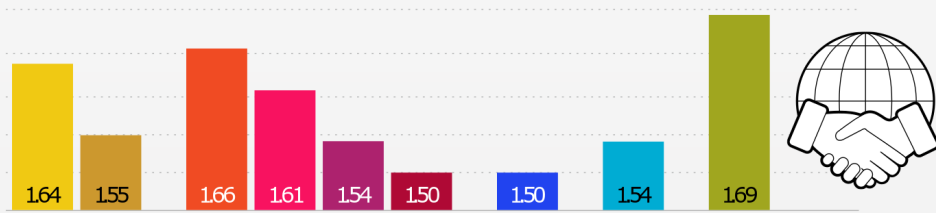

G20 국가 별 연구 성과 2019

2018~19년 연구 지표로 본 G20 국가 순위

자국 인용 영향력

국제 인용 영향력

GERD* : GDP %

*국내총연구개발비

특허권

1,000명 당 연구자

n>0.9

여성 : 남성 (연구자)